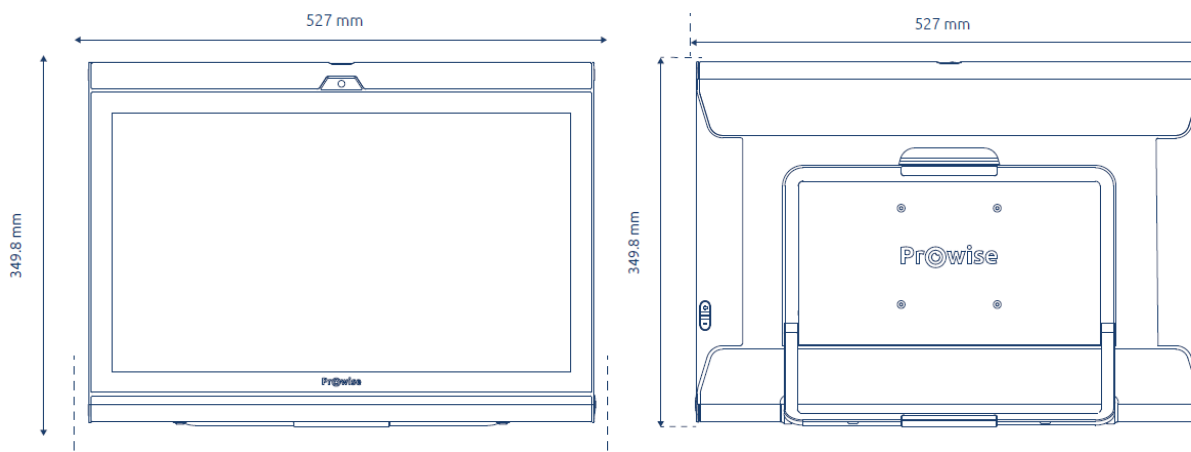

Desene tehnice