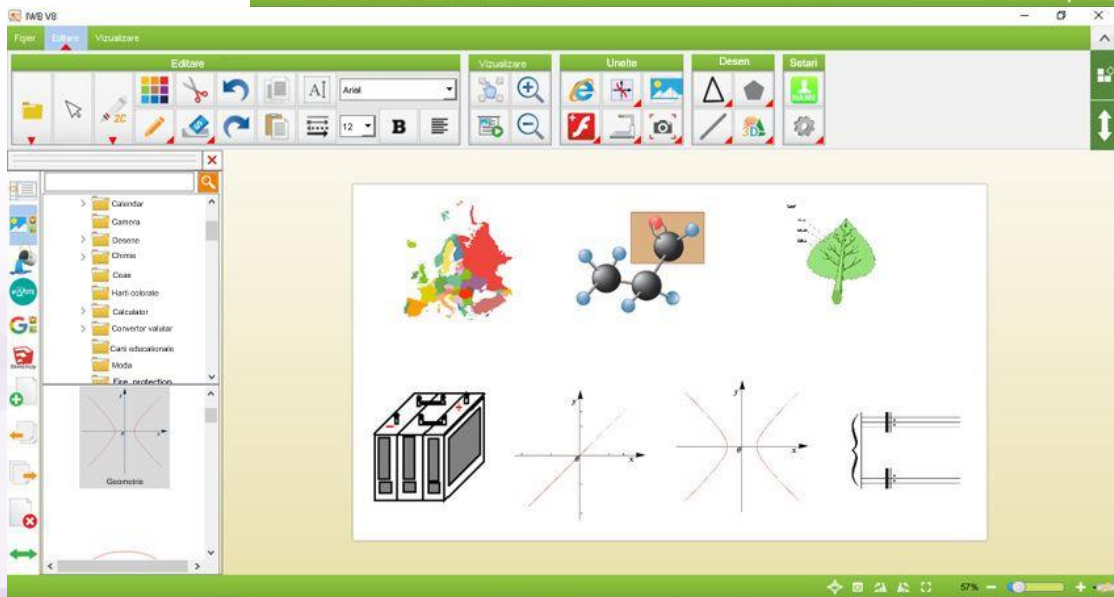

Pachet Expert ST 101" Bright Minds

- ✓ Integrare cu cele mai populare si accesate formate: Microsoft Office, PDF, JPEG etc.;
- ✓ Suport pentru aplicatii educationale ale oricaror alti producatori;
- ✓ Suport integrat pentru adnotari tip e-ink - Microsoft Office Annotation Tools;
- ✓ Tastatura virtuala incorporata;
- ✓ Browser integrat pentru navigare pe Internet;
- ✓ Conexiune wireless cu auto scanning si easy pairing (optional);
- ✓ Bara de instrumente personalizabila;
- ✓ Instalare fara driver (pentru sistem de operare Windows 10);
- ✓ Integrare nativa in solutiile de videoconferinta si invatamant la distanta;
- ✓ Servicii de instalare disponibile la nivel national (contra cost);
- ✓ Livrare gratuita.